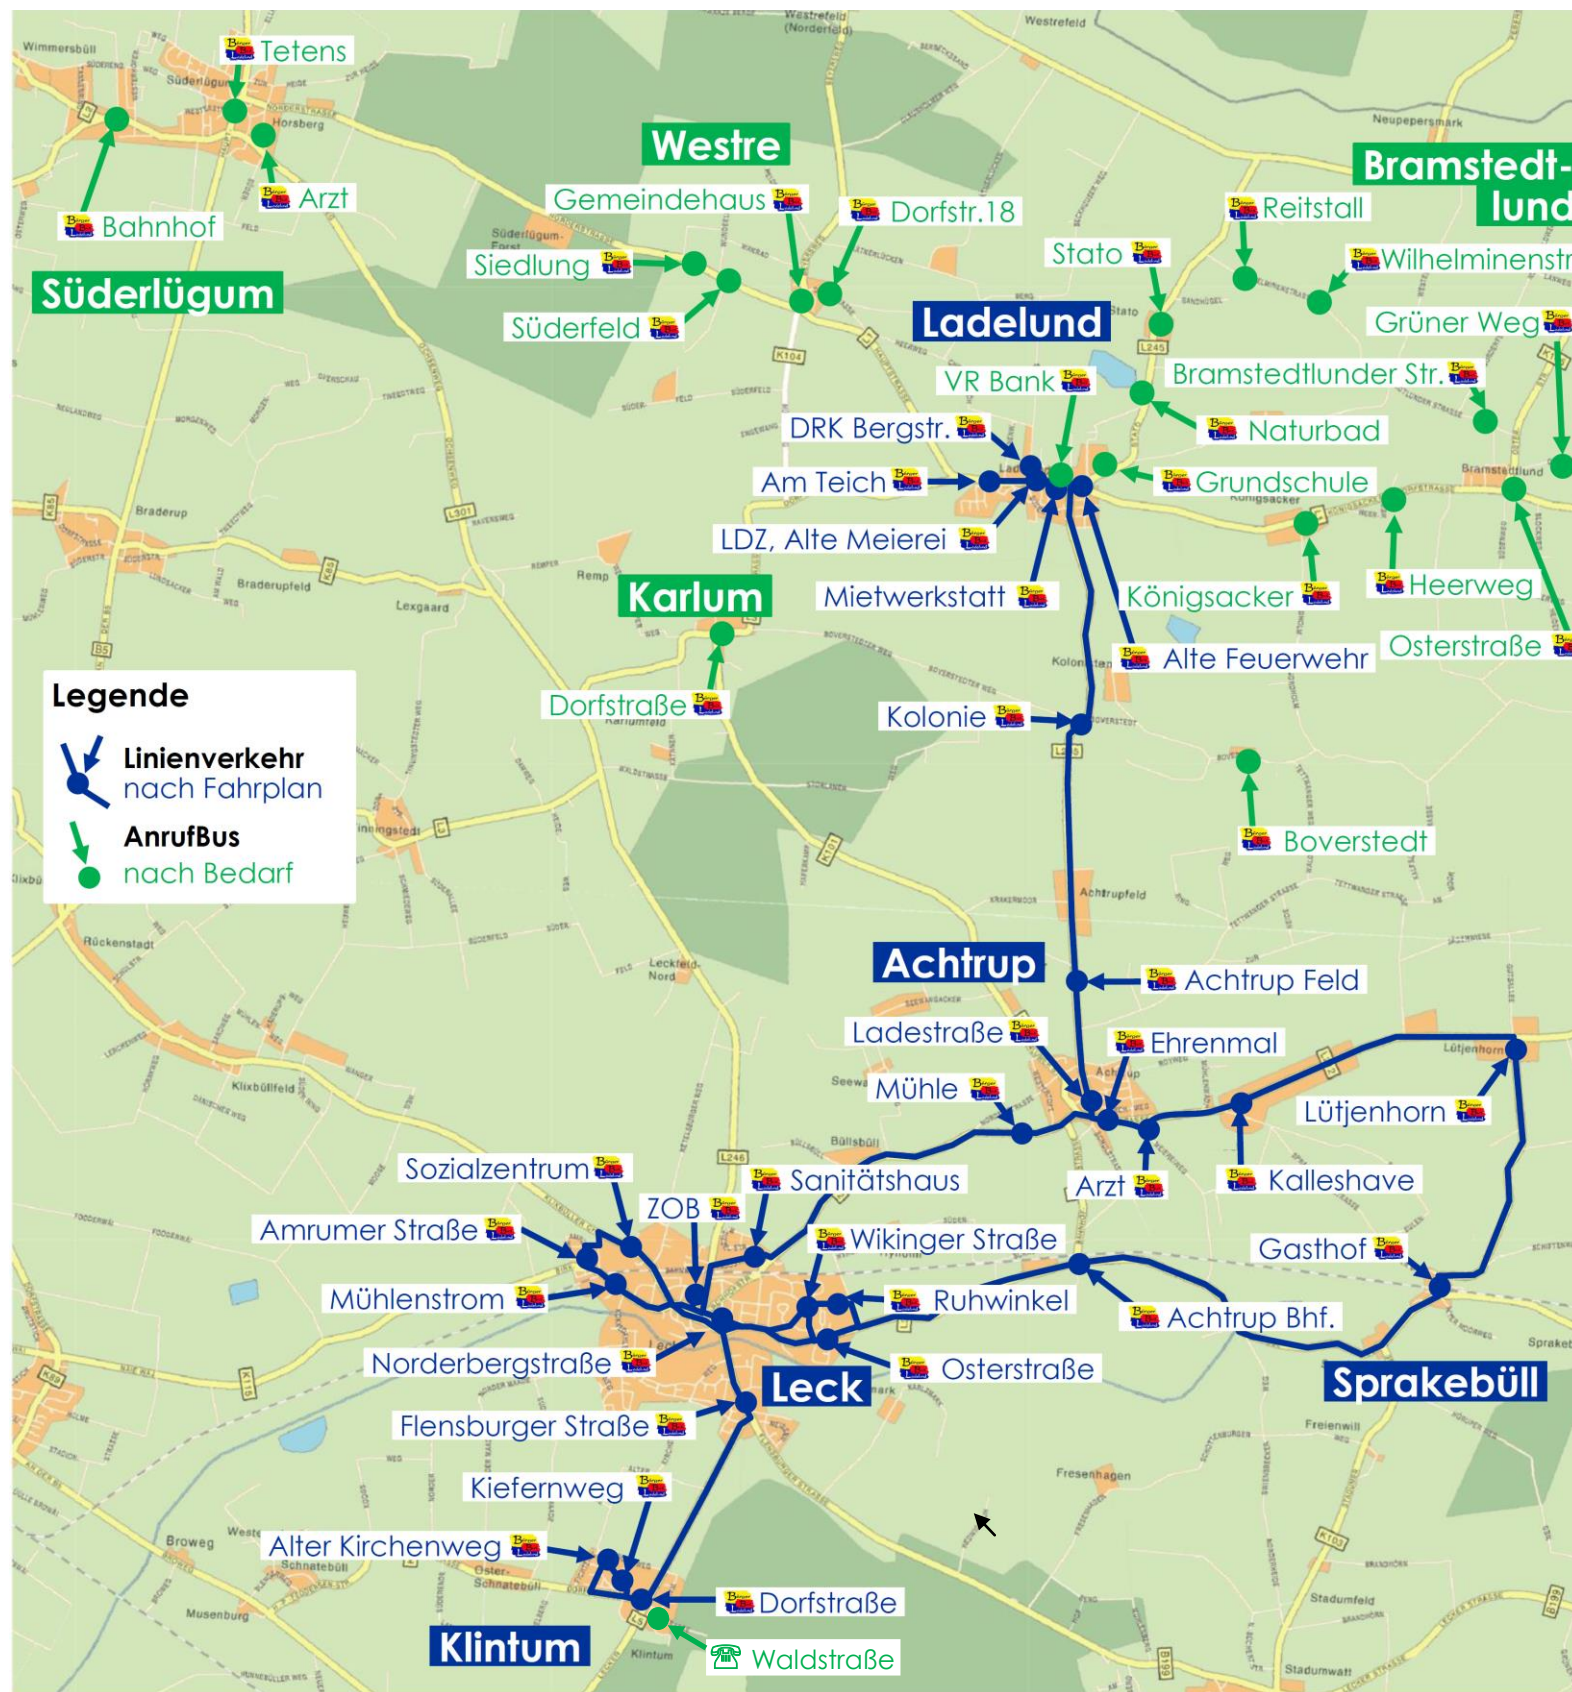

Fahrpreise

Erwachsene	1,00	1,50	2,00	2,50
Kinder bis 14 J.	0,50	1,00	1,50	2,00
10€-Sparkarte	im Wert von 12,00 €			

Der Ladelunder BürgerBus...

... ist eine Initiative aus Ladelund mit dem Ziel, in enger Zusammenarbeit mit der Autokraft GmbH als Betriebsführerin und Genehmigungsinhaberin, den öffentlichen Personennahverkehr zwischen Ladelund und den Nachbargemeinden von Montag bis Freitag zu ergänzen.

Die Busse sind barrierefrei und haben jeweils 8 Sitzplätze. Fahrgäste können in ihrem Rollstuhl befördert werden und auch für Kinderwagen und Rollatoren ist reichlich Platz.

Für Kinder sind mehrere Sitze in unterschiedlichen Größen vorhanden. Im Bus besteht Anschnallpflicht.

Die Fahrerinnen und Fahrer engagieren sich ehrenamtlich, damit auch Mitbürger ohne eigenes Auto bei jedem Wetter bequem zu ihrem Zielort kommen können.

Bitte melden Sie sich unter 04666 989742, wenn Sie ein wenig Zeit übrig und Lust haben, für Ihre Mitbürger etwas sehr Gutes zu tun.

bauXpert Christiansen
...so geht das.
Niebüll • Wyk/Föhr • Achtrup
Telefon (04661) 96660   Telefon (04681) 74115   Telefon (04662) 8797-0
www.sogehtdas.de

- Haltestellen AnrufBus
- Linienverkehr

Bürger fahren für Bürger

Bürger Bus Ladelund

Legende

- Linienverkehr nach Fahrplan
- AnrufBus nach Bedarf

ERGO
Brigitte Wüpper
Repräsentantin
Toft 14 a, 25926 Ladelund
Tel 04666 9892200
brigitte.wuepper@ergo.de

FR-ESEN center
christel burmeister gronau
kunst und keramik
bramstedtlund
www.grützpotte.de
Grützpotte im Wattenmeer

KÖNIGLICH PRIVILEGIERTE APOTHEKE
...FÜR SIE IN LECK!
HANS-GÜNTER LUND
MARKT 1 | 25917 LECK
TEL. 04662 / 22 20
WWW.APOTHEKE-LECK.DE

THOMSEN
GANZ OBEN IM NORDEN

feine Pflanzenseifen
Bettina Plettendorf
25926 Bramstedtlund / Dorfstr. 17
04666/594 - bettina@desir.de

Jörg Friedrichsen Boverstedt
Qualitäts-Speisekartoffeln
Verkauf ab Hof
an 7 Tagen in der Woche - Rund um die Uhr
Boverstedt 7 - 25926 Ladelund - Tel. 04666 - 476